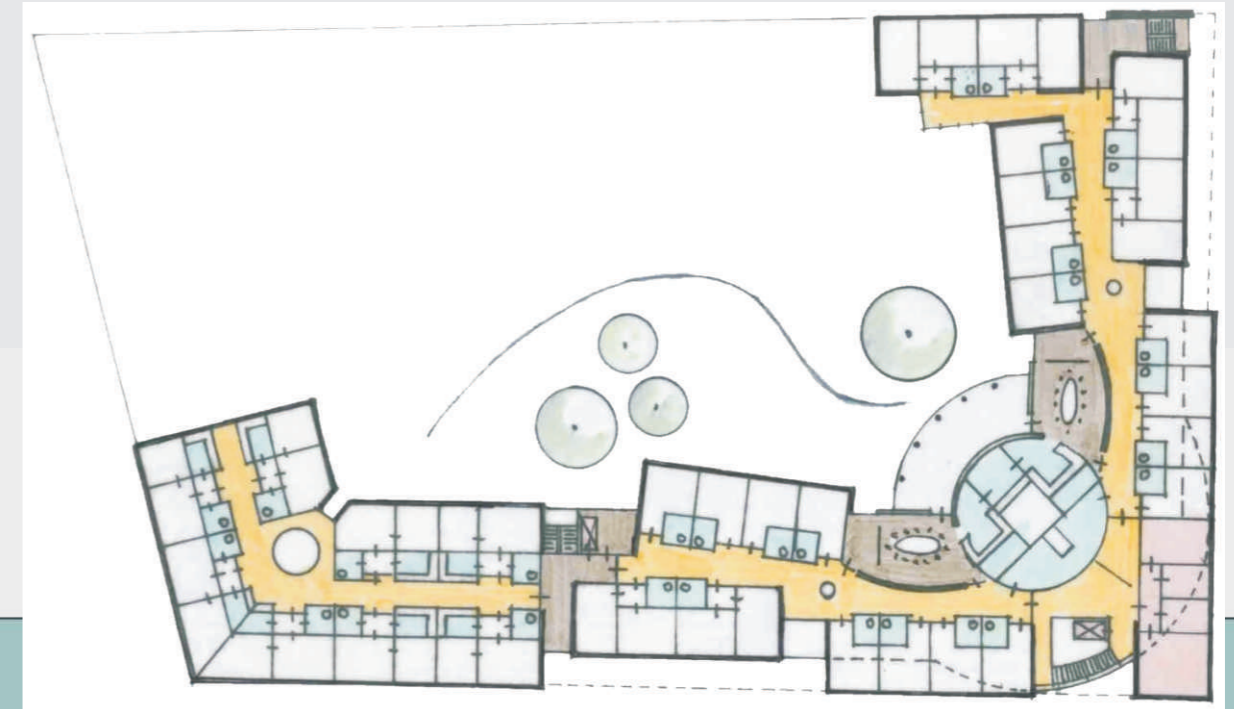

0511/39 32 36

www.rauck.de

mail@rauck.de

Bauherr: Nordzucker AG  
Projekt: Nordzucker Lehrte  
Leistung: Projektentwicklung  
Fertigstellung: 2005

Mit der Konversion des ehem. Geländes der Zuckerfabrik war für die Stadt Lehrte die Chance entstanden den Standort Lehrte durch ein neues Geschäftszentrum am Rande der Innenstadt zu stärken und die Angebotspalette zu erweitern. Das vorgestellte Konzept eines Pflegeheims in den Obergeschossen, verbunden mit einem Angebot für betreutes Wohnen. Im EG ergänzen Nutzungen wie Gastronomie, Dienstleistungen und Geschäfte, aber auch Räume für kirchliche, soziale oder kulturelle Zwecke das Angebot. Die Nutzung sowohl durch Bewohner des Pflegeheims und der betreuten Wohnungen wie auch durch Passanten lässt Synergieeffekte entstehen.