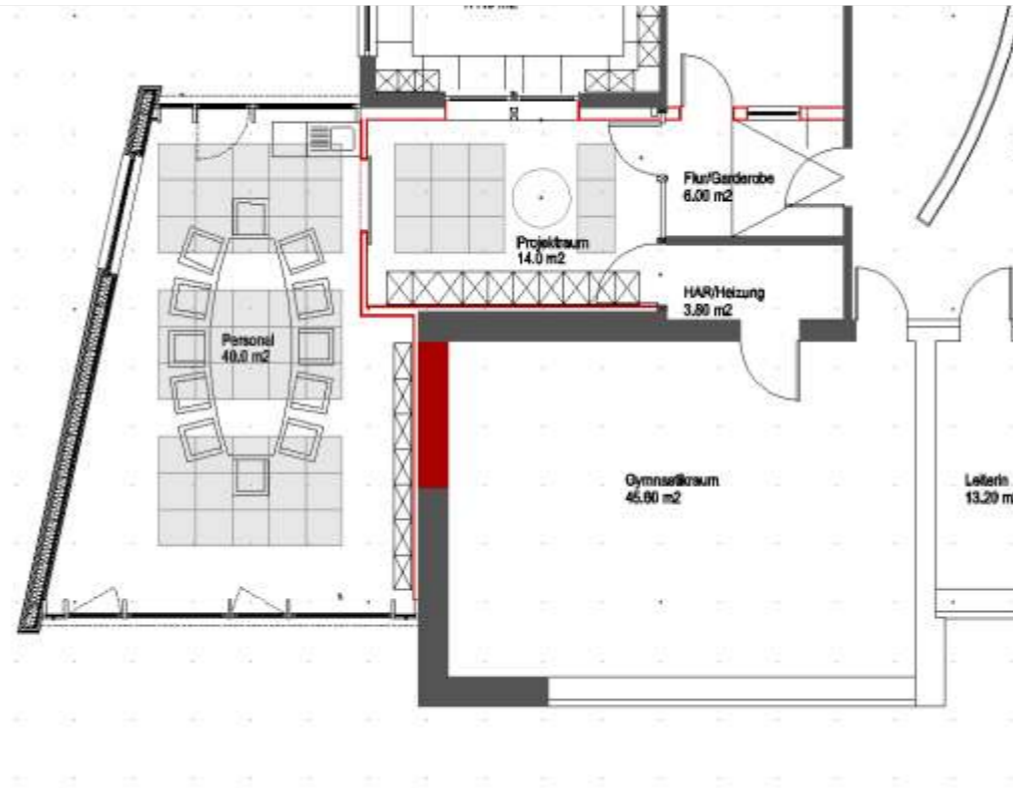

## Personalraum der KiTa Maria-Regina Garbsen

30163 Hannover  
 Telefon:  
 Telefax:  
 Internet:  
 E-Mail:

Höfestr 25  
 0511/62 81 46  
 0511/39 32 36  
 www.rauck.de  
 mail@rauck.de

Bauherr: Kirchengemeinde St. Raphael, Kirchort Maria-Regina  
 Projekt: Anbau eines Personalraums  
 Leistung: HOAI 1-9  
 Fertigstellung: 2013  
 Beschreibung: Anbau an die vorhandene KiTa und Dachsanierung

Die Kindertagesstätte sollte durch einen Personalraum ergänzt werden, da durch die fortlaufenden Erweiterungen die vorhandenen Räumlichkeiten nicht mehr ausreichend waren. Im Zuge der Erweiterung wurden zusätzlich noch ein Projekt- und ein Schlafräum geschaffen..